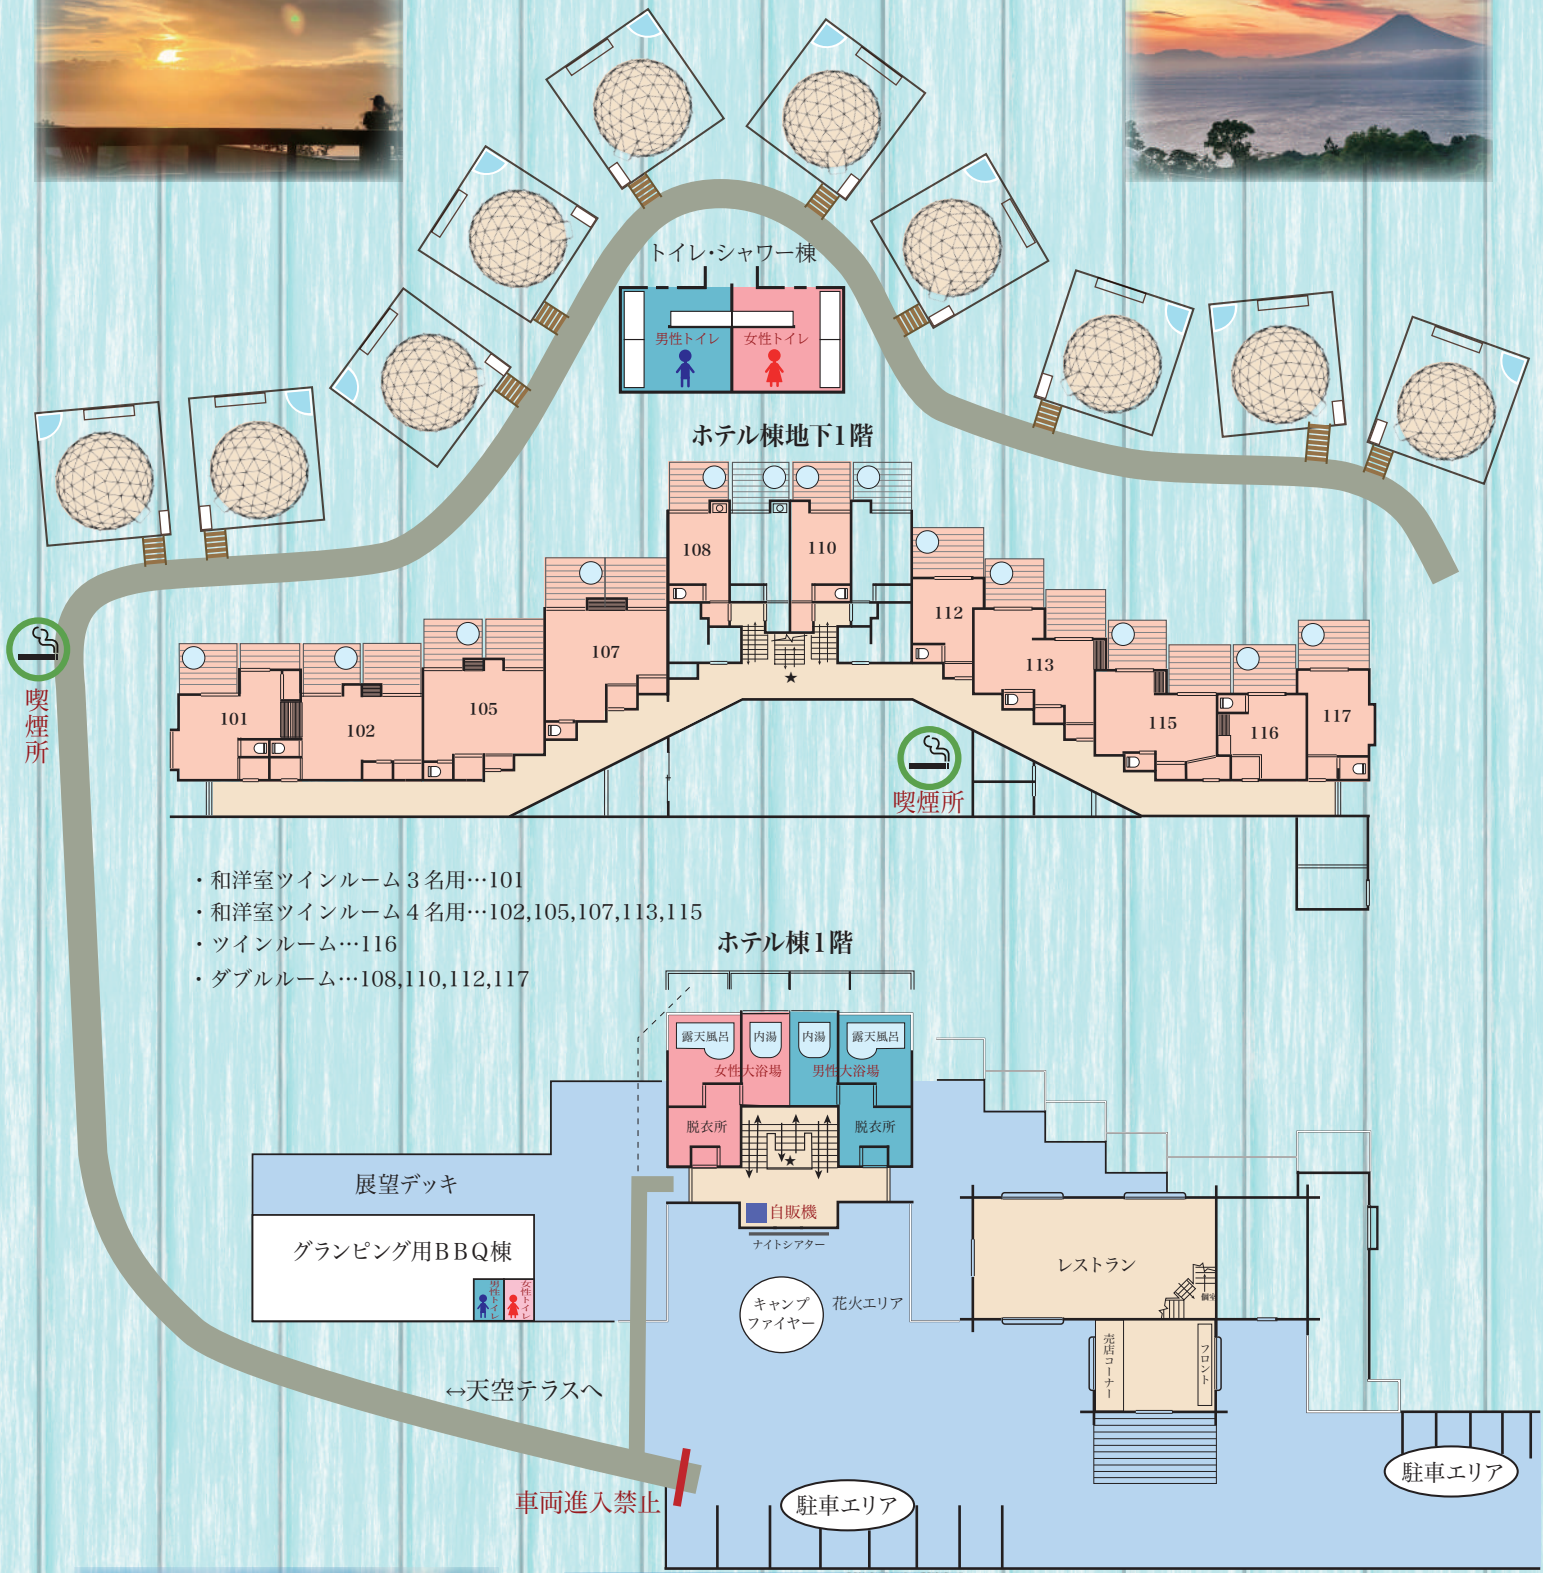

西伊豆リゾート 雲と風と ご案内図

BBQ棟・展望デッキ

キャンプファイヤー

西伊豆リゾート
雲と風と